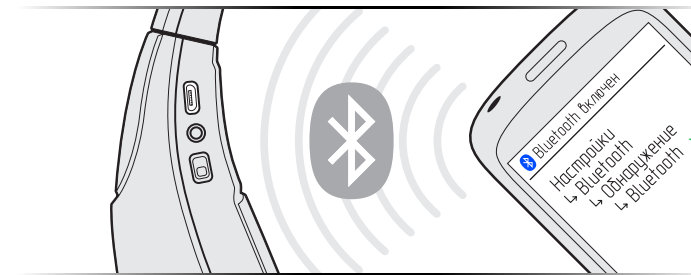

Использование устройства

Для удобства использования можно регулировать угол наклона планшетного компьютера. Вы легко можете закрепить его в корпус устройства с помощью специальных пазов:

Для удобства транспортировки устройство может складываться:

Соединение устройства

Вы можете соединить устройство с вашим планшетом/смартфоном тремя способами:

Через аудио кабель:

Через канал Bluetooth

1. Включите устройство, и оно автоматически войдет в режим поиска Bluetooth-соединения.
2. Включите функцию Bluetooth на вашем смартфоне или планшетном компьютере (если она предусмотрена функционалом вашего смартфона/планшета).
3. В списке устройств появится гарнитура с названием Bluetooth. Выберите это соединение и подтвердите его. Если устройство запросит пароль, введите 0000, после чего ваш смартфон/планшет подтвердит установку соединения, а устройство издаст звуковой сигнал.
4. При последующих подключениях соединение произойдет автоматически.
5. В случае входящего вызова, вы можете использовать устройство как hands-free гарнитуру.