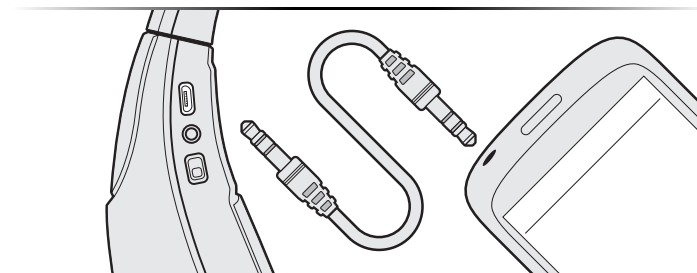

Использование устройства

Для удобства использования можно регулировать угол наклона планшетного компьютера. Вы легко можете закрепить его в корпус устройства с помощью специальных пазов:

Для удобства транспортировки устройство может складываться:

Соединение устройства

Вы можете соединить устройство с вашим планшетом/смартфоном тремя способами:

Через аудио кабель:

Через канал Bluetooth

1. Включите устройство, и оно автоматически войдет в режим поиска Bluetooth-соединения.
2. Включите функцию Bluetooth на вашем смартфоне или планшетном компьютере (если она предусмотрена функционалом вашего смартфона/планшета).
3. В списке устройств появится гарнитура с названием Bluetooth. Выберите это соединение и подтвердите его. Если устройство запросит пароль, введите 0000, после чего ваш смартфон/планшет подтвердит установку соединения, а устройство издаст звуковой сигнал.
4. При последующих подключениях соединение произойдет автоматически.
5. В случае входящего вызова, вы можете использовать устройство как hands-free гарнитуру.