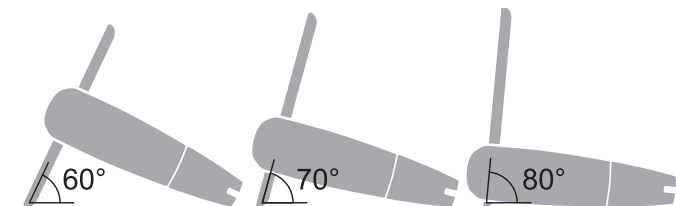

Для удобства транспортировки устройство может складываться: