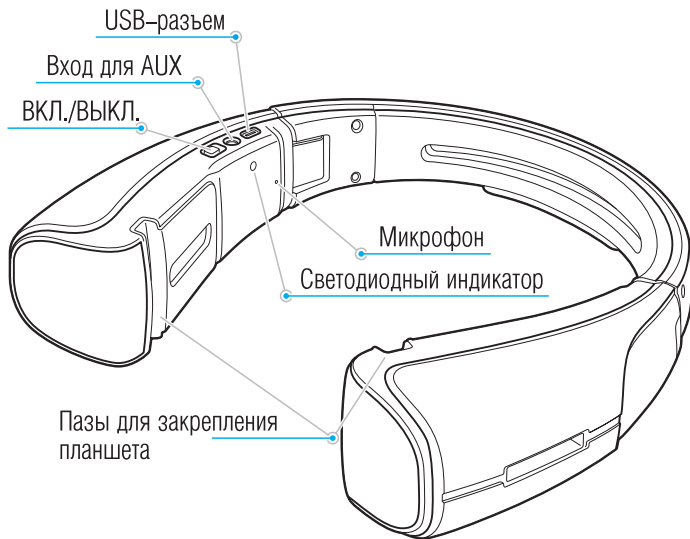

Общий вид устройства

Комплектация

- Bluetooth-стереосистема Mobi Sound: 1 шт.
- USB-зарядка: 1 шт.
- Аудио-провод: 1 шт.
- Инструкция: 1 шт.

Зарядка устройства

Устройство имеет встроенный литиевый аккумулятор, для зарядки которого нужно использовать USB-шнур, который входит в комплект. Во время зарядки светодиодный индикатор постоянно горит красным цветом.